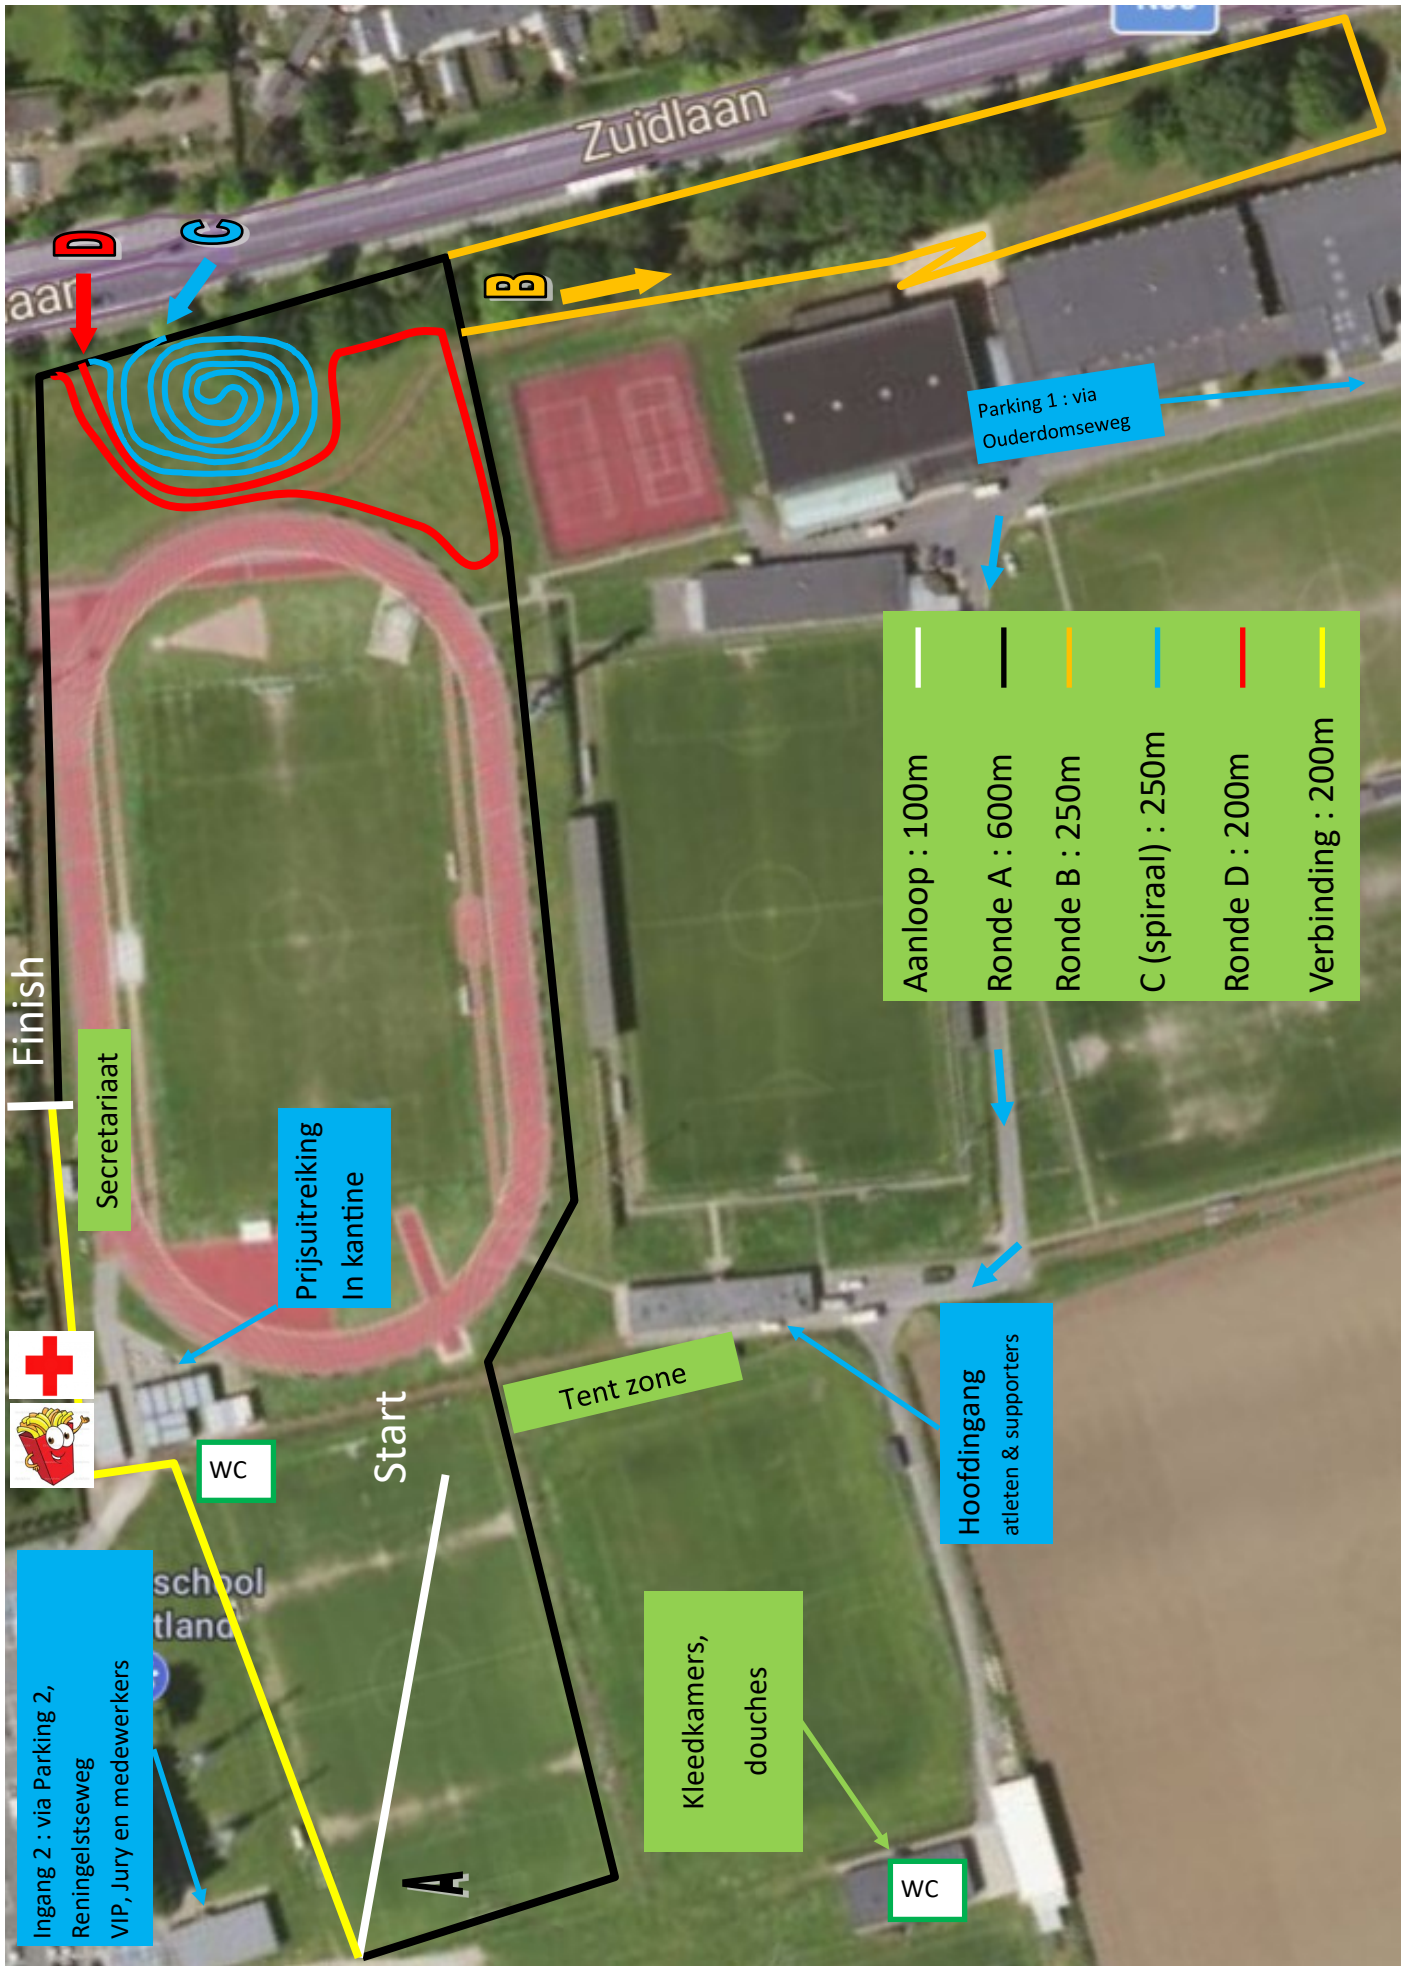

# VELDLOOP VAN HET HOPPELAND

Zondag 04/02/2024

Start om 11u00

ATLETIEKCLUB  
**HOPPELAND**

Stedelijke sportzone Reningelsteweg Poperinge  
[achoppeland.be/cross-nl](https://achoppeland.be/cross-nl)

uur	Categorie	Parcours	Afstand (m)
11u00	G-loop	aanloop + ronde A	0
11u15	Kangoeroe Meisjes	aanloop + ronde A	700
11u20	Kangoeroe Jongens		
11u25	1ste jaars Benjamin Meisjes	aanloop + ronde A	700
11u30	2de jaars Benjamin Meisjes		
11u35	1ste jaars Benjamin Jongens		
11u40	2de jaars Benjamin Jongens		
11u50	1ste jaars Pupil Meisjes	aanloop + 1 x (A+B+C)	1200
12u00	2de jaars Pupil Meisjes		
12u10	1ste jaars Pupil Jongens		
12u20	2de jaars Pupil Jongens		
12u30	1ste jaars Miniem Meisjes	aanloop + 1 x (A+B+V) + 1 x (A+B)	2000
12u40	2de jaars Miniem Meisjes		
12u50	1ste jaars Miniem Jongens		
13u00	2de jaars Miniem Jongens		
13u10	Cadet Meisjes	aanloop + 1 x (A+B+C+D+V) + 1 x (A+B+C+D)	2900
13u25	Cadet Jongens	aanloop + 1 x (A+B+C+D+V) + 1 x (A+B+C+D)	2900
13u40	Scholier Meisjes	aanloop + 2 x (A+B+C+D+V) + 1x(A+B+C)	4200
13u40	Master 50+ Vrouwen		
14u05	Scholier Jongens	aanloop + 2 x (A+B+C+D+V) + 1x(A+B+C)	4200
14u05	Master 50+ Mannen		
14u30	Junior Meisjes	aanloop + 3 x (A+B+C+D+V) + 1x(A+B+C+D)	5900
14u30	Master Vrouwen		
14u30	Senior Vrouwen		
15u00	Senior Mannen	aanloop + 5 x (A+B+C+D+V) + 1 x (A+B+C+D)	8900
15u40	Junior Jongens	aanloop + 3 x (A+B+C+D+V) + 1x(A+B+C+D)	5900
15u40	Master Mannen		
16u10	Korte Cross Vrouwen	aanloop + 1 x (A+B+C+V) + 1 x (A+B+C+D)	2700
16u25	Korte Cross Mannen	aanloop + 1 x (A+B+C+V) + 1 x (A+B+C+D)	2700

Tijdens en na de wedstrijden zijn continu frieten en warme soep te verkrijgen op het terrein (zie plan)

—	Aanloop : 100m
—	Ronde A : 600m
—	Ronde B : 250m
—	C (spiraal) : 250m
—	Ronde D : 200m
—	Verbinding : 200m

Finish

Secretariaat

Prijsuitreiking  
In kantine

WC

Start

Tent zone

Hoofdingang  
atleten & supporters

Ingang 2 : via Parking 2,  
Reningelstseweg  
VIP, Jury en medewerkers