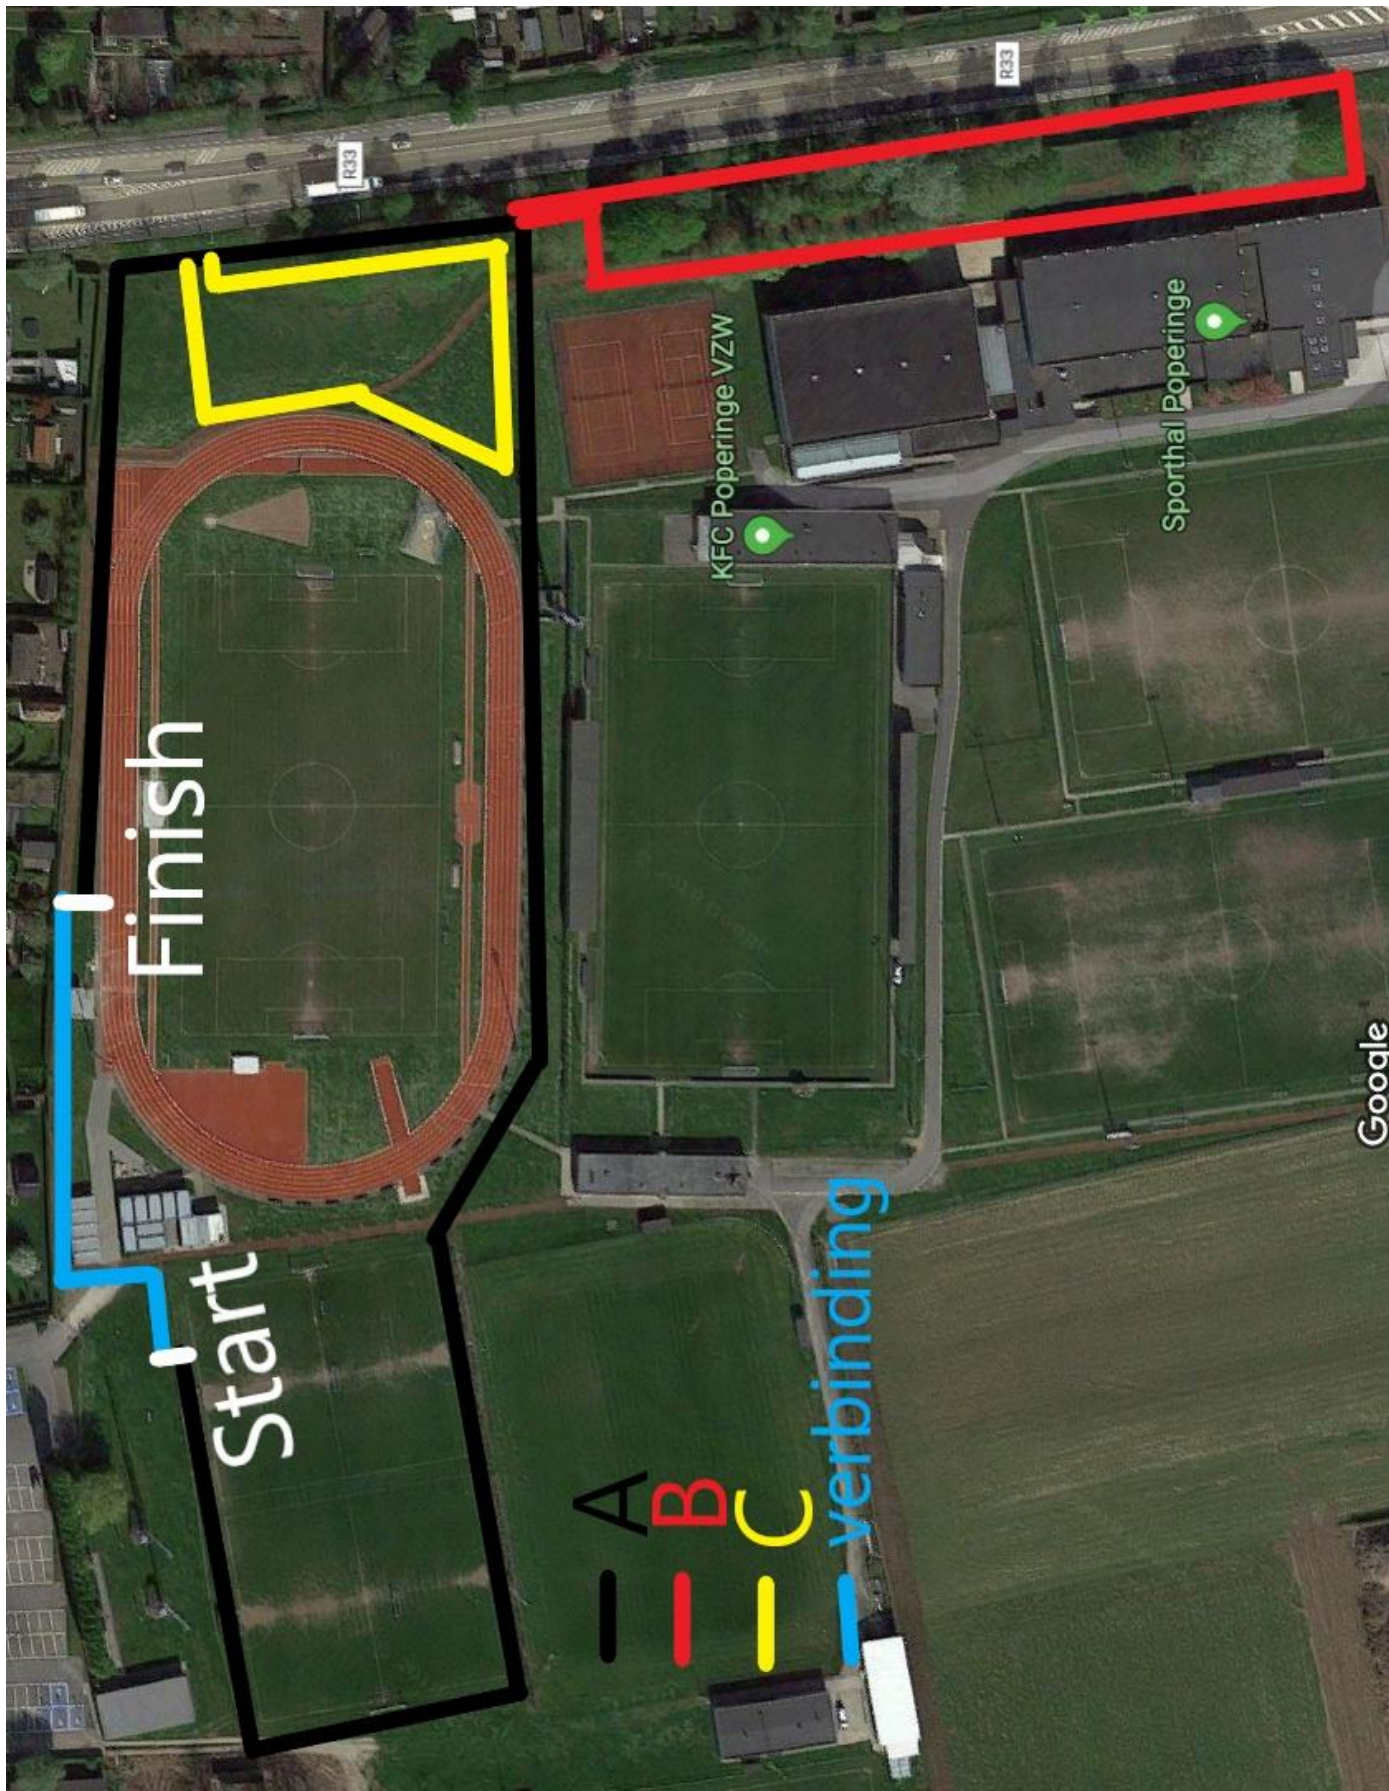

ATLETIEKCLUB HOPPELAND

OEFENVELDLOOP ZONDAG 13 OKTOBER 2024

14U00 G cross		700	1 x Ronde A
14U10 KANGOEROES J+M	2018 '19	700	1 x Ronde A
14U15 BENJAMINS MEISJES	2016 '17	700	1 x Ronde A
14U20 BENJAMINS JONGENS	2016 '17	700	1 x Ronde A
14U25 PUPILLEN MEISJES	2014 '15	1000	1 x R. (A+B)
14U30 PUPILLEN JONGENS	2014 '15	1000	1 x R. (A+B)
14U35 MINIEMEN MEISJES	2012 '13	1850	1 x A + 1 x (A+B)
14U45 MINIEMEN JONGENS	2012 '13	1850	1 x A + 1 x (A+B)
14U55 KADET MEISJES+KCD	2010 '11	2350	1 x (A+B) + 1 x (A+B+C)
15U10 KADET JONGENS+KCH	2010 '11	2350	1 x (A+B) + 1 x (A+B+C)
15U25 SCHOLIEREN MEISJES	2008 '09	3450	1 x A + 2 x (A+B+C)
15U45 SCHOLIEREN JONGENS	2008 '09	3450	1 x A + 2 x (A+B+C)
16U05 JUNIORS HEREN	2006 '07	3950	3 x (A+B+C)
16U05 MASTERS HEREN	vanaf 35 jaar	3950	3 x (A+B+C)
16U05 RECREANTEN HEREN		3950	3 x (A+B+C)
16U05 SENIORS HEREN	2005 tot 35 jaar	5300	4 x (A+B+C)
16U30 JUNIORS DAMES	2006 '07	3950	3 x (A+B+C)
16U30 RECREANTEN DAMES		3950	3 x (A+B+C)
16U30 MASTERS DAMES	vanaf 35 jaar	3950	3 x (A+B+C)
16U30 SENIORS DAMES	2005 tot 35 jaar	5300	4 x (A+B+C)

<http://www.achoppeland.be/oefencross>

*Afhankelijk van de bezetting kunnen de starttijden lichtjes wijzigen

A collage of various commercial logos and advertisements, including GOUWY & PARTNERS, SELEXION PC, TIMO, DEROD, drafab green, Eskimoo, Made in inox, ALU LERMYTTE, KBC, DELHAIZE, AD, zoveel meer voor je geld!, Garage Duran, DELANOTE LUK, ELEKTRO CAPPOEN, DECAPMAKER & PARTNERS, PMO, PEUGEOT, Vandeputte, NV STAELENS RECUP IEPER, DEVER - HIELE, VULSTEKE & VERBEKE, finfacts, OPTIEK LOBELLE, Plancke, VERPOORT BOUW, Boligna, komysant, MVE, De Peperstraat, POWERLAND, Actum, DRAFAB, SPARKLEFOOD, and Drukkerij SCHOONAERT.

Finish

Start

A B C

verbinding

KFC Poperinge VZW

Sportshal Poperinge

R33

Google